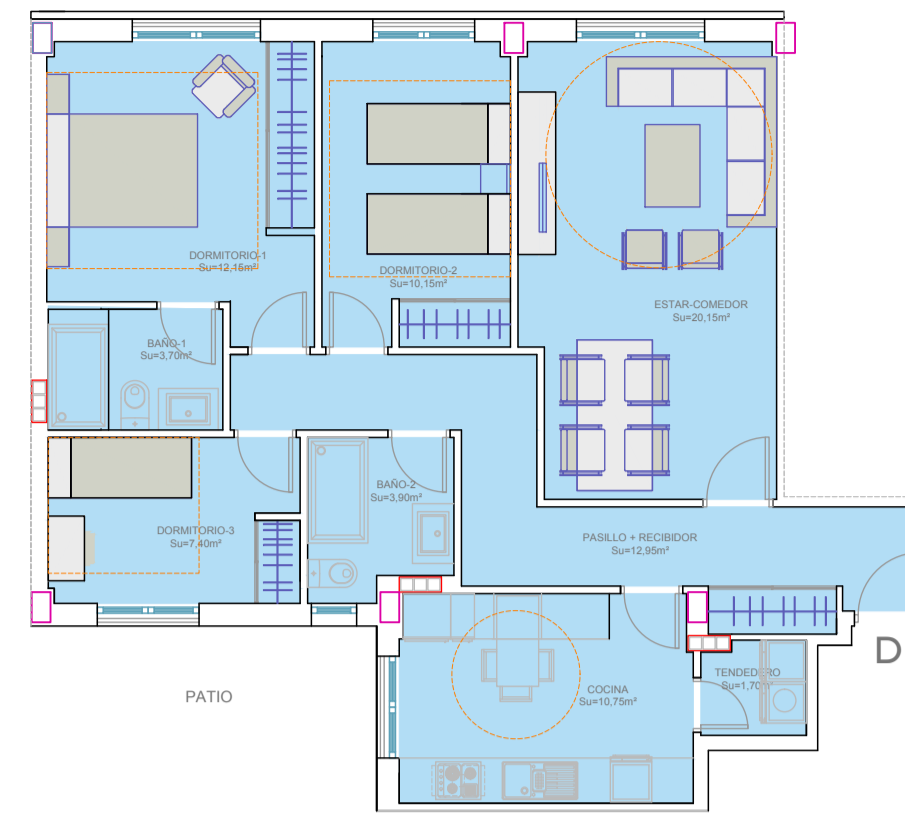

# OPCIÓN 2

Planta 2ª VIVIENDA A - PORTAL-3 3 dorm. Sur=42.85m²

Planta 2ª VIVIENDA B - PORTAL-3 3 dorm. Sur=72.80m²

Planta 2ª VIVIENDA A - PORTAL-1 3 dorm. Sur=86.90m²

Planta 2ª VIVIENDA A - PORTAL-2 3 dorm. Sur=83.70m²

Planta 2ª VIVIENDA B - PORTAL-2 3 dorm. Sur=78.70m²

Planta 2ª VIVIENDA A - PORTAL-3 4 dorm. Sur=98.00m²

Planta 2ª VIVIENDA B - PORTAL-3 2 dorm. Sur=58.70m²

Planta 2ª VIVIENDA B - PORTAL-1 3 dorm. Sur=86.90m²

Planta 2ª VIVIENDA D - PORTAL-2 3 dorm. Sur=83.70m²

Planta 2ª VIVIENDA C - PORTAL-2 3 dorm. Sur=78.70m²

Planta 2ª VIVIENDA D - PORTAL-3 4 dorm. Sur=98.00m²

Planta 2ª VIVIENDA C - PORTAL-3 2 dorm. Sur=58.70m²

# OPCIÓN 2

Planta 2ª VIVIENDA D - PORTAL-3 3 dorm. Sur=82.85m²

Planta 2ª VIVIENDA C - PORTAL-3 3 dorm. Sur=72.80m²