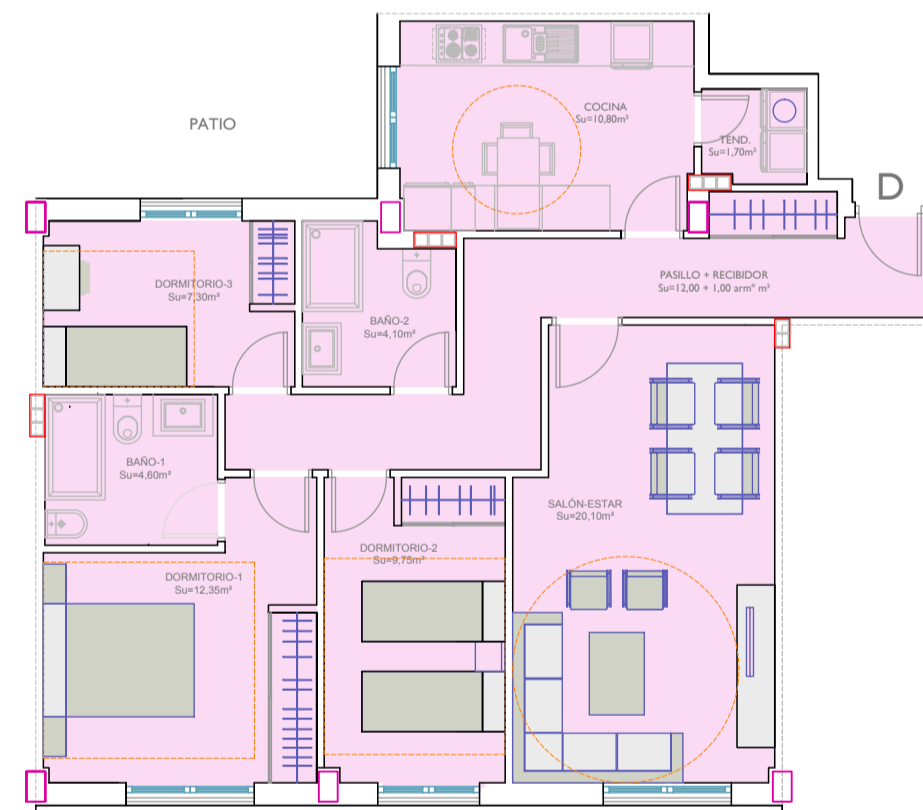

# OPCIÓN 2

Planta 2ª VIVIENDA A - PORTAL-3 3 dorm. Sur=42.85m²

Planta 2ª VIVIENDA B - PORTAL-3 3 dorm. Sur=72.80m²

Planta 2ª VIVIENDA A - PORTAL-1 3 dorm. Sur=86.90m²

Planta 2ª VIVIENDA A - PORTAL-2 3 dorm. Sur=83.70m²

Planta 2ª VIVIENDA B - PORTAL-2 3 dorm. Sur=78.70m²

Planta 2ª VIVIENDA A - PORTAL-3 4 dorm. Sur=98.00m²

Planta 2ª VIVIENDA B - PORTAL-3 2 dorm. Sur=58.70m²

Planta 2ª VIVIENDA B - PORTAL-1 3 dorm. Sur=86.90m²

Planta 2ª VIVIENDA D - PORTAL-2 3 dorm. Sur=83.70m²

Planta 2ª VIVIENDA C - PORTAL-2 3 dorm. Sur=78.70m²

Planta 2ª VIVIENDA D - PORTAL-3 4 dorm. Sur=98.00m²

Planta 2ª VIVIENDA C - PORTAL-3 2 dorm. Sur=58.70m²

# OPCIÓN 2

Planta 2ª VIVIENDA D - PORTAL-3 3 dorm. Sur=82.85m²

Planta 2ª VIVIENDA C - PORTAL-3 3 dorm. Sur=72.80m²