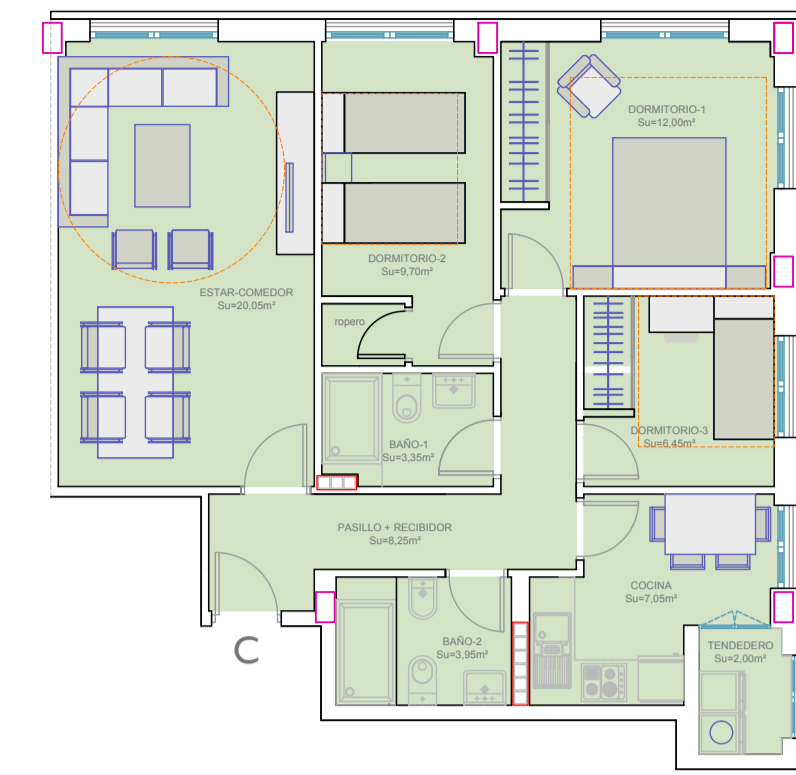

# OPCIÓN 2

Planta 2ª VIVIENDA A - PORTAL-3 3 dorm. Sur=42.85m²

Planta 2ª VIVIENDA B - PORTAL-3 3 dorm. Sur=72.80m²

Planta 2ª VIVIENDA A - PORTAL-1 3 dorm. Sur=86.90m²

Planta 2ª VIVIENDA A - PORTAL-2 3 dorm. Sur=83.70m²

Planta 2ª VIVIENDA B - PORTAL-2 3 dorm. Sur=78.70m²

Planta 2ª VIVIENDA A - PORTAL-3 4 dorm. Sur=98.00m²

Planta 2ª VIVIENDA B - PORTAL-3 2 dorm. Sur=58.70m²

Planta 2ª VIVIENDA B - PORTAL-1 3 dorm. Sur=86.90m²

Planta 2ª VIVIENDA D - PORTAL-2 3 dorm. Sur=83.70m²

Planta 2ª VIVIENDA C - PORTAL-2 3 dorm. Sur=78.70m²

Planta 2ª VIVIENDA D - PORTAL-3 4 dorm. Sur=98.00m²

Planta 2ª VIVIENDA C - PORTAL-3 2 dorm. Sur=58.70m²

## VIVIENDAS EN PLANTA SEGUNDA