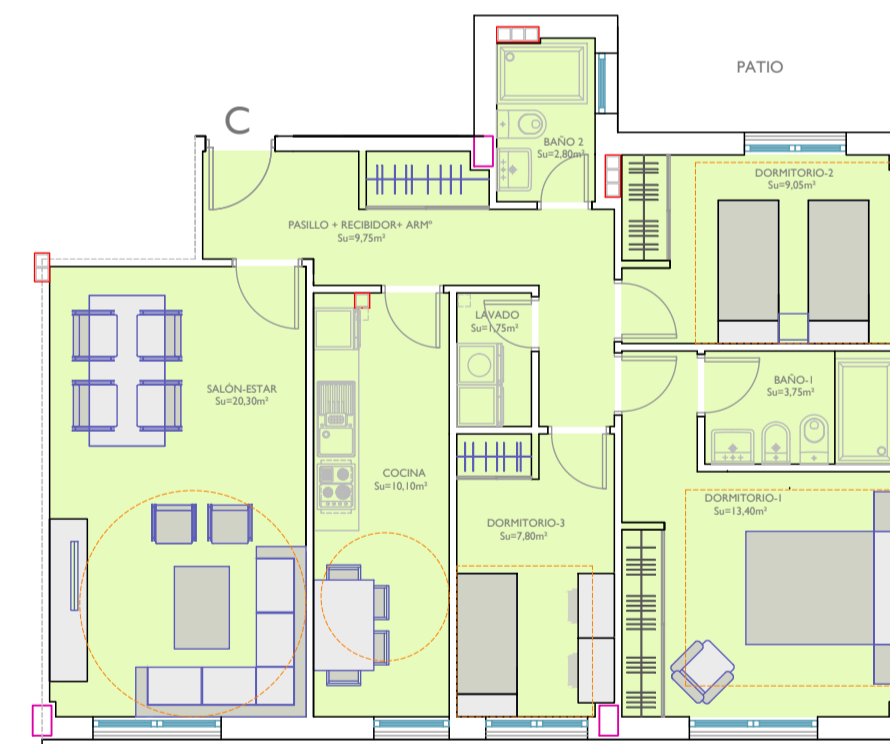

# OPCIÓN 2

Planta 2ª VIVIENDA A - PORTAL-3 3 dorm. Sur=42.85m²

Planta 2ª VIVIENDA B - PORTAL-3 3 dorm. Sur=72.80m²

Planta 2ª VIVIENDA A - PORTAL-1 3 dorm. Sur=86.90m²

Planta 2ª VIVIENDA A - PORTAL-2 3 dorm. Sur=83.70m²

Planta 2ª VIVIENDA B - PORTAL-2 3 dorm. Sur=78.70m²

Planta 2ª VIVIENDA A - PORTAL-3 4 dorm. Sur=98.00m²

Planta 2ª VIVIENDA B - PORTAL-3 2 dorm. Sur=58.70m²

Planta 2ª VIVIENDA B - PORTAL-1 3 dorm. Sur=86.90m²

Planta 2ª VIVIENDA D - PORTAL-2 3 dorm. Sur=83.70m²

Planta 2ª VIVIENDA C - PORTAL-2 3 dorm. Sur=78.70m²

Planta 2ª VIVIENDA D - PORTAL-3 4 dorm. Sur=98.00m²

Planta 2ª VIVIENDA C - PORTAL-3 2 dorm. Sur=58.70m²