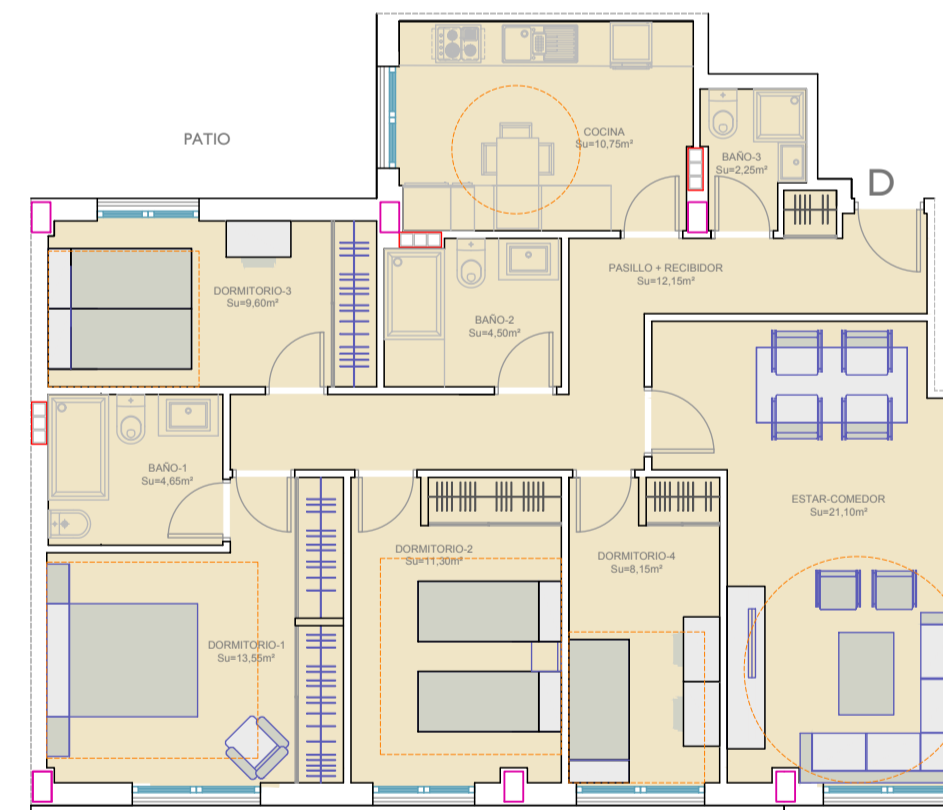

# OPCIÓN 2

Planta 2ª VIVIENDA A - PORTAL-3 3 dorm. Sur=42.85m²

Planta 2ª VIVIENDA B - PORTAL-3 3 dorm. Sur=72.80m²

Planta 2ª VIVIENDA A - PORTAL-1 3 dorm. Sur=86.90m²

Planta 2ª VIVIENDA A - PORTAL-2 3 dorm. Sur=83.70m²

Planta 2ª VIVIENDA B - PORTAL-2 3 dorm. Sur=78.70m²

Planta 2ª VIVIENDA A - PORTAL-3 4 dorm. Sur=98.00m²

Planta 2ª VIVIENDA B - PORTAL-3 2 dorm. Sur=58.70m²

Planta 2ª VIVIENDA B - PORTAL-1 3 dorm. Sur=86.90m²

Planta 2ª VIVIENDA D - PORTAL-2 3 dorm. Sur=83.70m²

Planta 2ª VIVIENDA C - PORTAL-2 3 dorm. Sur=78.70m²

Planta 2ª VIVIENDA D - PORTAL-3 4 dorm. Sur=98.00m²

Planta 2ª VIVIENDA C - PORTAL-3 2 dorm. Sur=58.70m²

# OPCIÓN 2

Planta 2ª VIVIENDA D - PORTAL-3 3 dorm. Sur=82.85m²

Planta 2ª VIVIENDA C - PORTAL-3 3 dorm. Sur=72.80m²