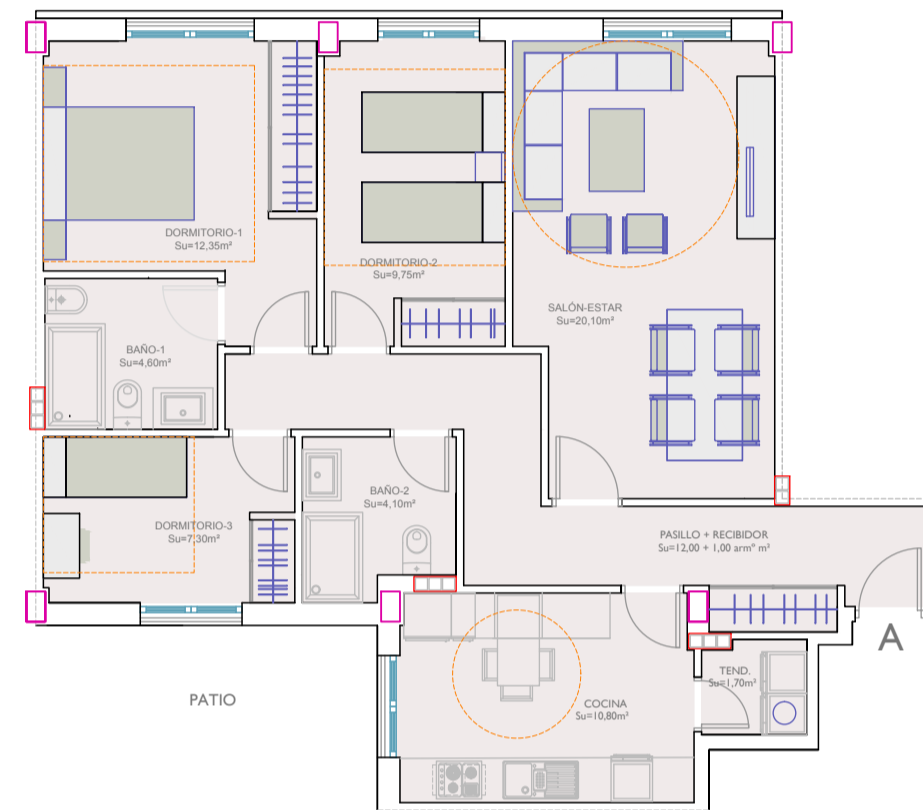

# OPCIÓN 2

Planta 2ª VIVIENDA A - PORTAL-3 3 dorm. Sur=42.85m²

Planta 2ª VIVIENDA B - PORTAL-3 3 dorm. Sur=72.80m²

Planta 2ª VIVIENDA A - PORTAL-1 3 dorm. Sur=86.90m²

Planta 2ª VIVIENDA A - PORTAL-2 3 dorm. Sur=83.70m²

Planta 2ª VIVIENDA B - PORTAL-2 3 dorm. Sur=78.70m²

Planta 2ª VIVIENDA A - PORTAL-3 4 dorm. Sur=98.00m²

Planta 2ª VIVIENDA B - PORTAL-3 2 dorm. Sur=58.70m²

Planta 2ª VIVIENDA B - PORTAL-1 3 dorm. Sur=86.90m²

Planta 2ª VIVIENDA D - PORTAL-2 3 dorm. Sur=83.70m²

Planta 2ª VIVIENDA C - PORTAL-2 3 dorm. Sur=78.70m²

Planta 2ª VIVIENDA D - PORTAL-3 4 dorm. Sur=98.00m²

Planta 2ª VIVIENDA C - PORTAL-3 2 dorm. Sur=58.70m²

# OPCIÓN 2

Planta 2ª VIVIENDA D - PORTAL-3 3 dorm. Sur=82.85m²

Planta 2ª VIVIENDA C - PORTAL-3 3 dorm. Sur=72.80m²