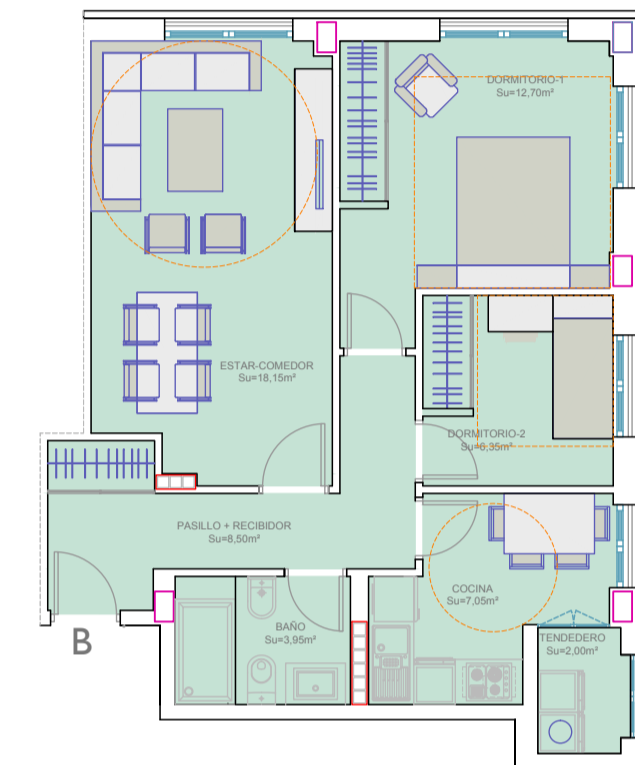

# OPCIÓN 2

Planta 2ª VIVIENDA A - PORTAL-3 3 dorm. Sur=42.85m²

Planta 2ª VIVIENDA B - PORTAL-3 3 dorm. Sur=72.80m²

Planta 2ª VIVIENDA A - PORTAL-1 3 dorm. Sur=86.90m²

Planta 2ª VIVIENDA A - PORTAL-2 3 dorm. Sur=83.70m²

Planta 2ª VIVIENDA B - PORTAL-2 3 dorm. Sur=78.70m²

Planta 2ª VIVIENDA A - PORTAL-3 4 dorm. Sur=98.00m²

Planta 2ª VIVIENDA B - PORTAL-3 2 dorm. Sur=58.70m²

Planta 2ª VIVIENDA B - PORTAL-1 3 dorm. Sur=86.90m²

Planta 2ª VIVIENDA D - PORTAL-2 3 dorm. Sur=83.70m²

Planta 2ª VIVIENDA C - PORTAL-2 3 dorm. Sur=78.70m²

Planta 2ª VIVIENDA D - PORTAL-3 4 dorm. Sur=98.00m²

Planta 2ª VIVIENDA C - PORTAL-3 2 dorm. Sur=58.70m²

## VIVIENDAS EN PLANTA SEGUNDA