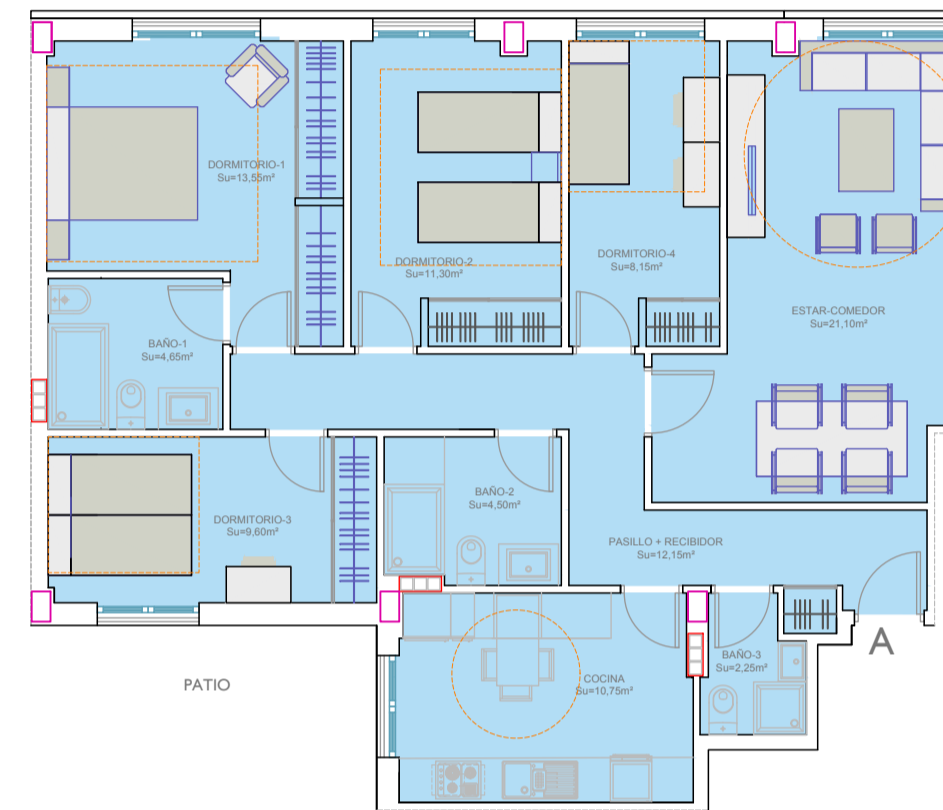

# OPCIÓN 2

Planta 2ª VIVIENDA A - PORTAL-3 3 dorm. Sur=42.85m²

Planta 2ª VIVIENDA B - PORTAL-3 3 dorm. Sur=72.80m²

Planta 2ª VIVIENDA A - PORTAL-1 3 dorm. Sur=86.90m²

Planta 2ª VIVIENDA A - PORTAL-2 3 dorm. Sur=83.70m²

Planta 2ª VIVIENDA B - PORTAL-2 3 dorm. Sur=78.70m²

Planta 2ª VIVIENDA A - PORTAL-3 4 dorm. Sur=98.00m²

Planta 2ª VIVIENDA B - PORTAL-3 2 dorm. Sur=58.70m²

Planta 2ª VIVIENDA B - PORTAL-1 3 dorm. Sur=86.90m²

Planta 2ª VIVIENDA D - PORTAL-2 3 dorm. Sur=83.70m²

Planta 2ª VIVIENDA C - PORTAL-2 3 dorm. Sur=78.70m²

Planta 2ª VIVIENDA D - PORTAL-3 4 dorm. Sur=98.00m²

Planta 2ª VIVIENDA C - PORTAL-3 2 dorm. Sur=58.70m²

# OPCIÓN 2

Planta 2ª VIVIENDA D - PORTAL-3 3 dorm. Sur=82.85m²

Planta 2ª VIVIENDA C - PORTAL-3 3 dorm. Sur=72.80m²