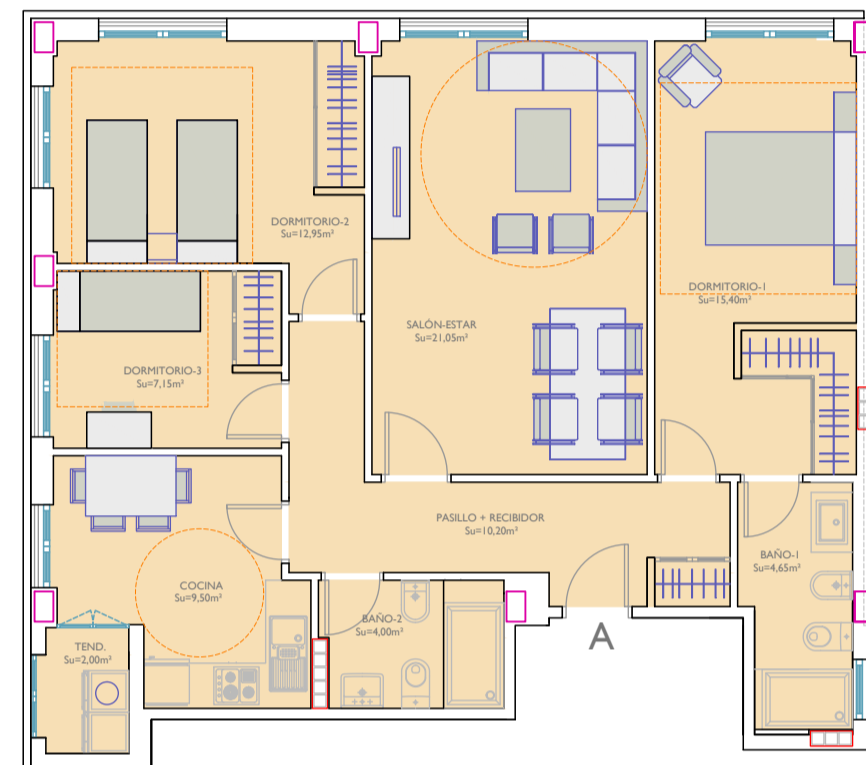

# OPCIÓN 2

Planta 2ª VIVIENDA A - PORTAL-3 3 dorm. Sur=42.85m²

Planta 2ª VIVIENDA B - PORTAL-3 3 dorm. Sur=72.80m²

Planta 2ª VIVIENDA A - PORTAL-1 3 dorm. Sur=86.90m²

Planta 2ª VIVIENDA A - PORTAL-2 3 dorm. Sur=83.70m²

Planta 2ª VIVIENDA B - PORTAL-2 3 dorm. Sur=78.70m²

Planta 2ª VIVIENDA A - PORTAL-3 4 dorm. Sur=98.00m²

Planta 2ª VIVIENDA B - PORTAL-3 2 dorm. Sur=58.70m²

Planta 2ª VIVIENDA B - PORTAL-1 3 dorm. Sur=86.90m²

Planta 2ª VIVIENDA D - PORTAL-2 3 dorm. Sur=83.70m²

Planta 2ª VIVIENDA C - PORTAL-2 3 dorm. Sur=78.70m²

Planta 2ª VIVIENDA D - PORTAL-3 4 dorm. Sur=98.00m²

Planta 2ª VIVIENDA C - PORTAL-3 2 dorm. Sur=58.70m²

## VIVIENDAS EN PLANTA SEGUNDA