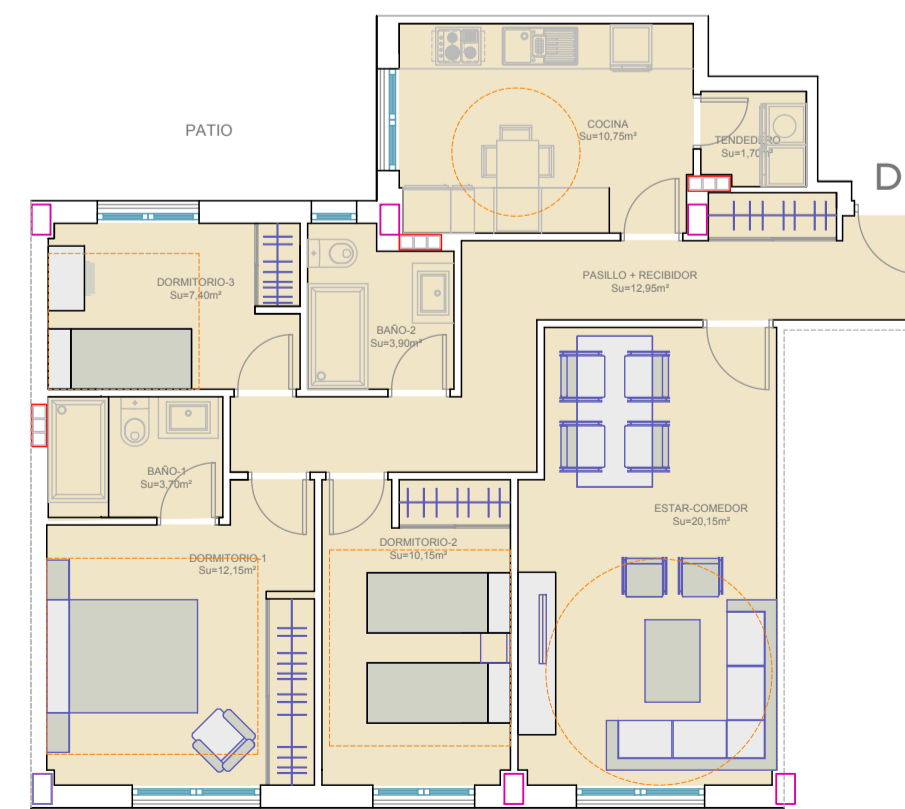

# OPCIÓN 2

Planta 2ª VIVIENDA A - PORTAL-3 3 dorm. Sur=42.85m²

Planta 2ª VIVIENDA B - PORTAL-3 3 dorm. Sur=72.80m²

Planta 2ª VIVIENDA A - PORTAL-1 3 dorm. Sur=86.90m²

Planta 2ª VIVIENDA A - PORTAL-2 3 dorm. Sur=83.70m²

Planta 2ª VIVIENDA B - PORTAL-2 3 dorm. Sur=78.70m²

Planta 2ª VIVIENDA A - PORTAL-3 4 dorm. Sur=98.00m²

Planta 2ª VIVIENDA B - PORTAL-3 2 dorm. Sur=58.70m²

Planta 2ª VIVIENDA B - PORTAL-1 3 dorm. Sur=86.90m²

Planta 2ª VIVIENDA D - PORTAL-2 3 dorm. Sur=83.70m²

Planta 2ª VIVIENDA C - PORTAL-2 3 dorm. Sur=78.70m²

Planta 2ª VIVIENDA D - PORTAL-3 4 dorm. Sur=98.00m²

Planta 2ª VIVIENDA C - PORTAL-3 2 dorm. Sur=58.70m²

# OPCIÓN 2

Planta 2ª VIVIENDA D - PORTAL-3 3 dorm. Sur=82.85m²

Planta 2ª VIVIENDA C - PORTAL-3 3 dorm. Sur=72.80m²