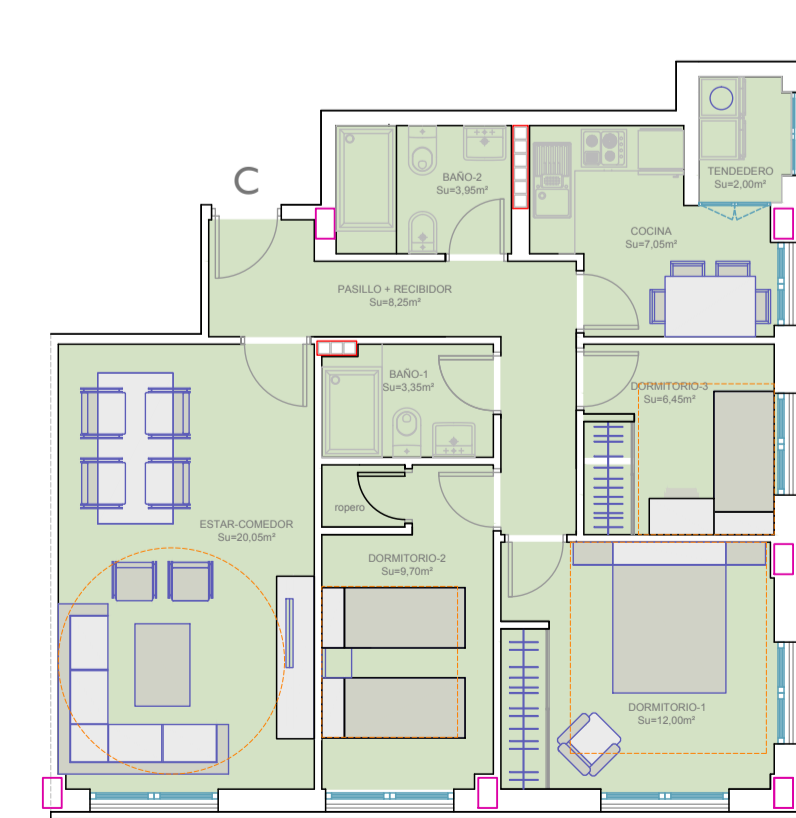

OPCIÓN 2

Planta 1ª VIVIENDA A - PORTAL-3 3 dorm.
 Sur=42,85m²

Planta 1ª VIVIENDA B - PORTAL-3 3 dorm.
 Sur=72,80m²

Planta 1ª VIVIENDA A - PORTAL-1 3 dorm.
 Sur=86,90m²

Planta 1ª VIVIENDA A - PORTAL-2 4 dorm.
 Sur=108,00m²

Planta 1ª VIV. DUPLEX B - PORTAL-2 PLANTA ALTA
 Sur=47,40m²

Planta 1ª VIVIENDA A - PORTAL-3 4 dorm.
 Sur=98,00m²

Planta 1ª VIVIENDA B - PORTAL-3 2 dorm.
 Sur=58,70m²

Planta 1ª VIVIENDA B - PORTAL-1 3 dorm.
 Sur=86,90m²

Planta 1ª VIVIENDA B - PORTAL-2 4 dorm.
 Sur=108,00m²

Planta 1ª VIV. DUPLEX C - PORTAL-2 PLANTA ALTA
 Sur=47,40m²

Planta 1ª VIVIENDA D - PORTAL-3 4 dorm.
 Sur=98,00m²

Planta 1ª VIVIENDA C - PORTAL-3 2 dorm.
 Sur=58,70m²

Planta 1ª VIVIENDA D - PORTAL-3 3 dorm.
 Sur=82,85m²

Planta 1ª VIVIENDA C - PORTAL-3 3 dorm.
 Sur=72,80m²

VIVIENDAS EN PLANTA PRIMERA

OPCIÓN 2