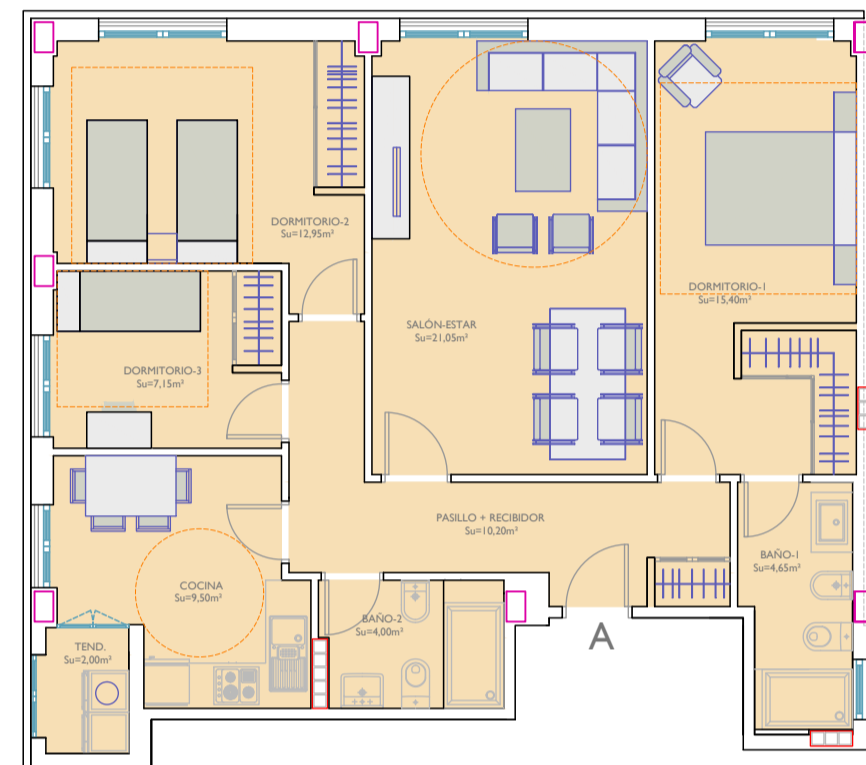

OPCIÓN 2

Planta 1ª VIVIENDA A - PORTAL-3 3 dorm.
 Sur=42,85m²

Planta 1ª VIVIENDA B - PORTAL-3 3 dorm.
 Sur=72,80m²

Planta 1ª VIVIENDA A - PORTAL-1 3 dorm.
 Sur=86,90m²

Planta 1ª VIVIENDA A - PORTAL-2 4 dorm.
 Sur=108,00m²

Planta 1ª VIV. DUPLEX B - PORTAL-2 PLANTA ALTA
 Sur=47,40m²

Planta 1ª VIVIENDA A - PORTAL-3 4 dorm.
 Sur=98,00m²

Planta 1ª VIVIENDA B - PORTAL-3 2 dorm.
 Sur=58,70m²

Planta 1ª VIVIENDA B - PORTAL-1 3 dorm.
 Sur=86,90m²

Planta 1ª VIVIENDA B - PORTAL-2 4 dorm.
 Sur=108,00m²

Planta 1ª VIV. DUPLEX C - PORTAL-2 PLANTA ALTA
 Sur=47,40m²

Planta 1ª VIVIENDA D - PORTAL-3 4 dorm.
 Sur=98,00m²

Planta 1ª VIVIENDA C - PORTAL-3 2 dorm.
 Sur=58,70m²

Planta 1ª VIVIENDA D - PORTAL-3 3 dorm.
 Sur=82,85m²

Planta 1ª VIVIENDA C - PORTAL-3 3 dorm.
 Sur=72,80m²

VIVIENDAS EN PLANTA PRIMERA

OPCIÓN 2