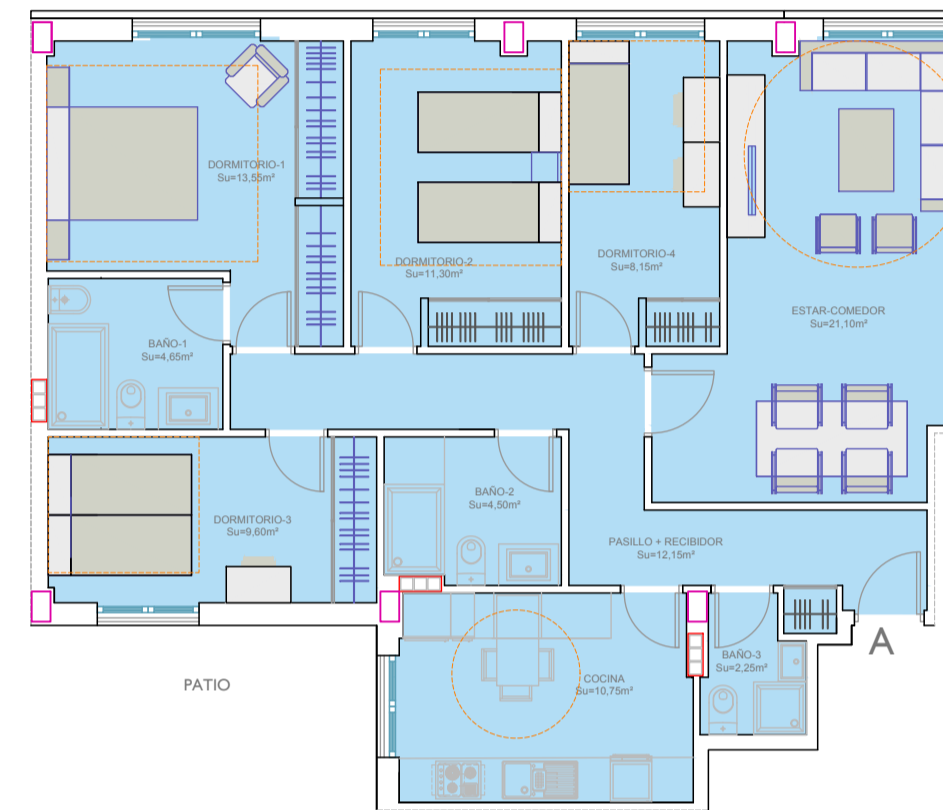

OPCIÓN 2

Planta 1ª VIVIENDA A - PORTAL-3 3 dorm.
 Sur=42,85m²

Planta 1ª VIVIENDA B - PORTAL-3 3 dorm.
 Sur=72,80m²

Planta 1ª VIVIENDA A - PORTAL-1 3 dorm.
 Sur=86,90m²

Planta 1ª VIVIENDA A - PORTAL-2 4 dorm.
 Sur=108,00m²

Planta 1ª VIV. DUPLEX B - PORTAL-2 PLANTA ALTA
 Sur=47,40m²

Planta 1ª VIVIENDA A - PORTAL-3 4 dorm.
 Sur=98,00m²

Planta 1ª VIVIENDA B - PORTAL-3 2 dorm.
 Sur=58,70m²

Planta 1ª VIVIENDA B - PORTAL-1 3 dorm.
 Sur=86,90m²

Planta 1ª VIVIENDA B - PORTAL-2 4 dorm.
 Sur=108,00m²

Planta 1ª VIV. DUPLEX C - PORTAL-2 PLANTA ALTA
 Sur=47,40m²

Planta 1ª VIVIENDA D - PORTAL-3 4 dorm.
 Sur=98,00m²

Planta 1ª VIVIENDA C - PORTAL-3 2 dorm.
 Sur=58,70m²

Planta 1ª VIVIENDA D - PORTAL-3 3 dorm.
 Sur=82,85m²

Planta 1ª VIVIENDA C - PORTAL-3 3 dorm.
 Sur=72,80m²

VIVIENDAS EN PLANTA PRIMERA

OPCIÓN 2