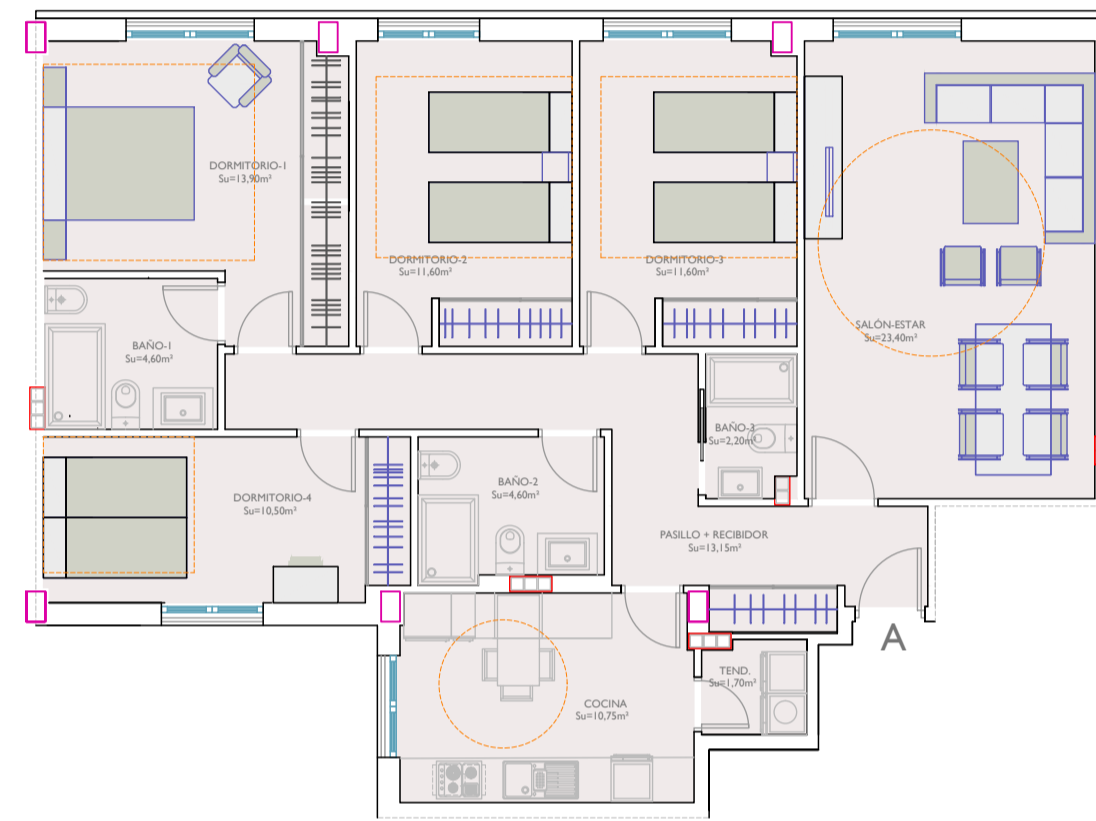

OPCIÓN 2

Planta 1ª VIVIENDA A - PORTAL-3 3 dorm.
 Sur=42,85m²

Planta 1ª VIVIENDA B - PORTAL-3 3 dorm.
 Sur=72,80m²

Planta 1ª VIVIENDA A - PORTAL-1 3 dorm.
 Sur=86,90m²

Planta 1ª VIVIENDA A - PORTAL-2 4 dorm.
 Sur=108,00m²

Planta 1ª VIV. DUPLEX B - PORTAL-2 PLANTA ALTA
 Sur=47,40m²

Planta 1ª VIVIENDA A - PORTAL-3 4 dorm.
 Sur=98,00m²

Planta 1ª VIVIENDA B - PORTAL-3 2 dorm.
 Sur=58,70m²

Planta 1ª VIVIENDA B - PORTAL-1 3 dorm.
 Sur=86,90m²

Planta 1ª VIVIENDA B - PORTAL-2 4 dorm.
 Sur=108,00m²

Planta 1ª VIV. DUPLEX C - PORTAL-2 PLANTA ALTA
 Sur=47,40m²

Planta 1ª VIVIENDA D - PORTAL-3 4 dorm.
 Sur=98,00m²

Planta 1ª VIVIENDA C - PORTAL-3 2 dorm.
 Sur=58,70m²

Planta 1ª VIVIENDA D - PORTAL-3 3 dorm.
 Sur=82,85m²

Planta 1ª VIVIENDA C - PORTAL-3 3 dorm.
 Sur=72,80m²

VIVIENDAS EN PLANTA PRIMERA

OPCIÓN 2