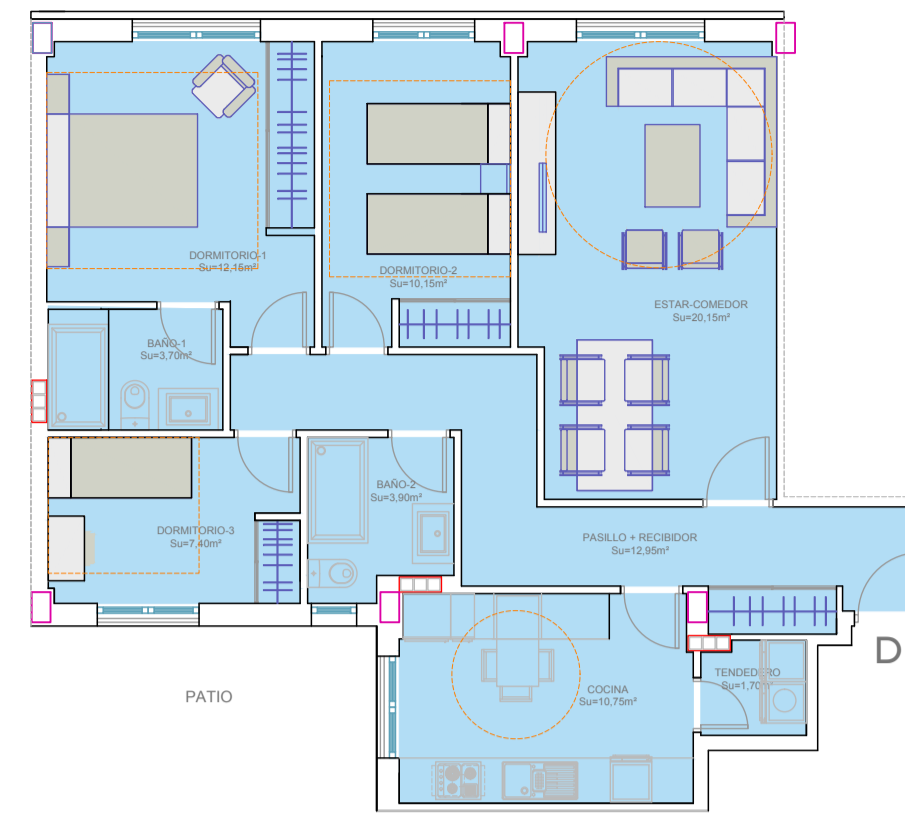

OPCIÓN 2

Planta 1ª VIVIENDA A - PORTAL-3 3 dorm.
 Sur=42,85m²

Planta 1ª VIVIENDA B - PORTAL-3 3 dorm.
 Sur=72,80m²

Planta 1ª VIVIENDA A - PORTAL-1 3 dorm.
 Sur=86,90m²

Planta 1ª VIVIENDA A - PORTAL-2 4 dorm.
 Sur=108,00m²

Planta 1ª VIV. DUPLEX B - PORTAL-2 PLANTA ALTA
 Sur=47,40m²

Planta 1ª VIVIENDA A - PORTAL-3 4 dorm.
 Sur=98,00m²

Planta 1ª VIVIENDA B - PORTAL-3 2 dorm.
 Sur=58,70m²

Planta 1ª VIVIENDA B - PORTAL-1 3 dorm.
 Sur=86,90m²

Planta 1ª VIVIENDA B - PORTAL-2 4 dorm.
 Sur=108,00m²

Planta 1ª VIV. DUPLEX C - PORTAL-2 PLANTA ALTA
 Sur=47,40m²

Planta 1ª VIVIENDA D - PORTAL-3 4 dorm.
 Sur=98,00m²

Planta 1ª VIVIENDA C - PORTAL-3 2 dorm.
 Sur=58,70m²

Planta 1ª VIVIENDA D - PORTAL-3 3 dorm.
 Sur=82,85m²

Planta 1ª VIVIENDA C - PORTAL-3 3 dorm.
 Sur=72,80m²

VIVIENDAS EN PLANTA PRIMERA

OPCIÓN 2