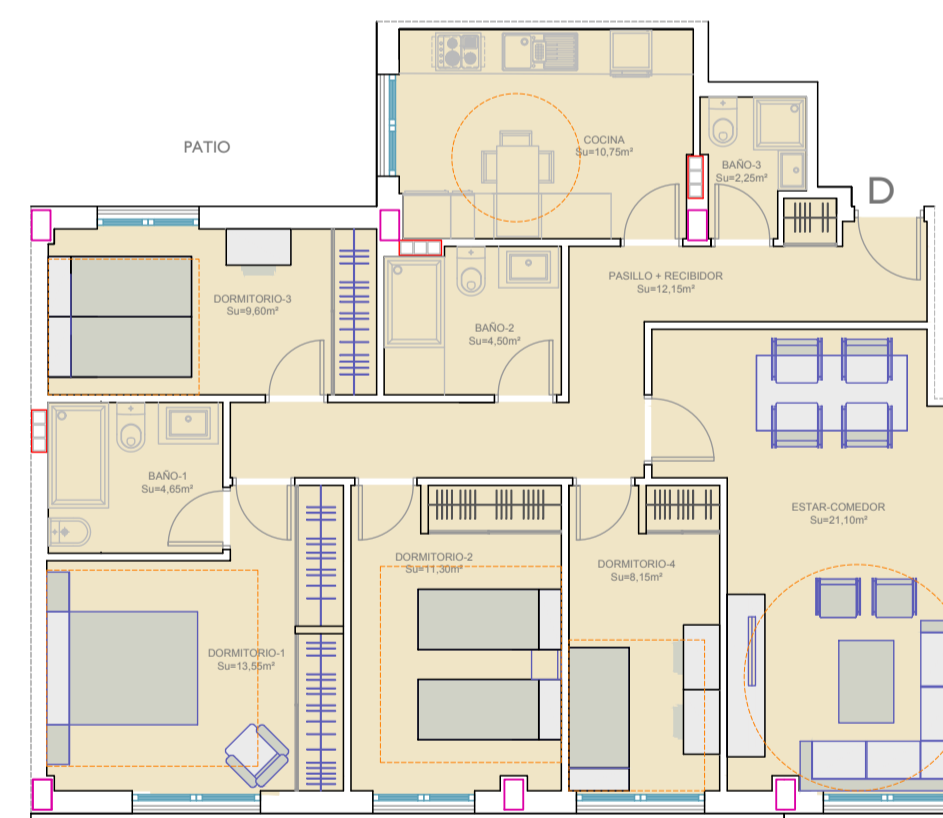

OPCIÓN 2

Planta 1ª VIVIENDA A - PORTAL-3 3 dorm.
 Sur=42,85m²

Planta 1ª VIVIENDA B - PORTAL-3 3 dorm.
 Sur=72,80m²

Planta 1ª VIVIENDA A - PORTAL-1 3 dorm.
 Sur=86,90m²

Planta 1ª VIVIENDA A - PORTAL-2 4 dorm.
 Sur=108,00m²

Planta 1ª VIV. DUPLEX B - PORTAL-2 PLANTA ALTA
 Sur=47,40m²

Planta 1ª VIVIENDA A - PORTAL-3 4 dorm.
 Sur=98,00m²

Planta 1ª VIVIENDA B - PORTAL-3 2 dorm.
 Sur=58,70m²

Planta 1ª VIVIENDA B - PORTAL-1 3 dorm.
 Sur=86,90m²

Planta 1ª VIVIENDA B - PORTAL-2 4 dorm.
 Sur=108,00m²

Planta 1ª VIV. DUPLEX C - PORTAL-2 PLANTA ALTA
 Sur=47,40m²

Planta 1ª VIVIENDA D - PORTAL-3 4 dorm.
 Sur=98,00m²

Planta 1ª VIVIENDA C - PORTAL-3 2 dorm.
 Sur=58,70m²

Planta 1ª VIVIENDA D - PORTAL-3 3 dorm.
 Sur=82,85m²

Planta 1ª VIVIENDA C - PORTAL-3 3 dorm.
 Sur=72,80m²

VIVIENDAS EN PLANTA PRIMERA

OPCIÓN 2