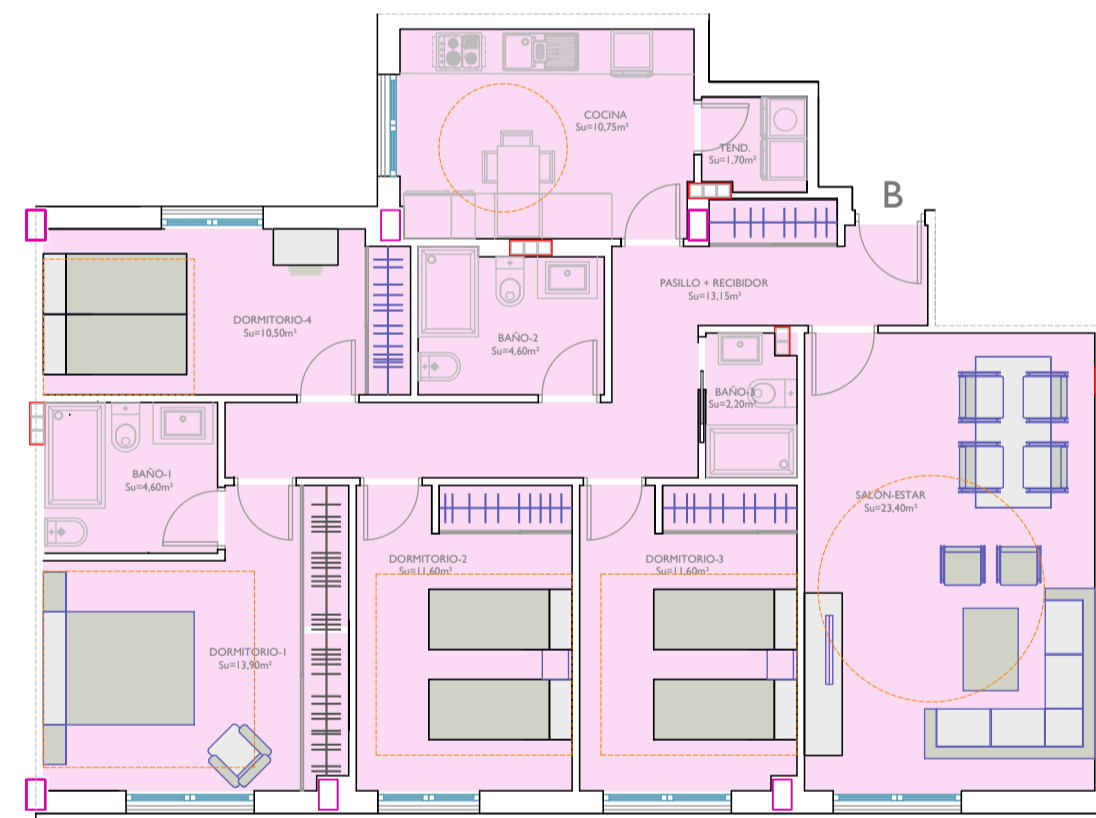

OPCIÓN 2

Planta 1ª VIVIENDA A - PORTAL-3 3 dorm.
 Sur=42,85m²

Planta 1ª VIVIENDA B - PORTAL-3 3 dorm.
 Sur=72,80m²

Planta 1ª VIVIENDA A - PORTAL-1 3 dorm.
 Sur=86,90m²

Planta 1ª VIVIENDA A - PORTAL-2 4 dorm.
 Sur=108,00m²

Planta 1ª VIV. DUPLEX B - PORTAL-2 PLANTA ALTA
 Sur=47,40m²

Planta 1ª VIVIENDA A - PORTAL-3 4 dorm.
 Sur=98,00m²

Planta 1ª VIVIENDA B - PORTAL-3 2 dorm.
 Sur=58,70m²

Planta 1ª VIVIENDA B - PORTAL-1 3 dorm.
 Sur=86,90m²

Planta 1ª VIVIENDA B - PORTAL-2 4 dorm.
 Sur=108,00m²

Planta 1ª VIV. DUPLEX C - PORTAL-2 PLANTA ALTA
 Sur=47,40m²

Planta 1ª VIVIENDA D - PORTAL-3 4 dorm.
 Sur=98,00m²

Planta 1ª VIVIENDA C - PORTAL-3 2 dorm.
 Sur=58,70m²

Planta 1ª VIVIENDA D - PORTAL-3 3 dorm.
 Sur=82,85m²

Planta 1ª VIVIENDA C - PORTAL-3 3 dorm.
 Sur=72,80m²

VIVIENDAS EN PLANTA PRIMERA

OPCIÓN 2