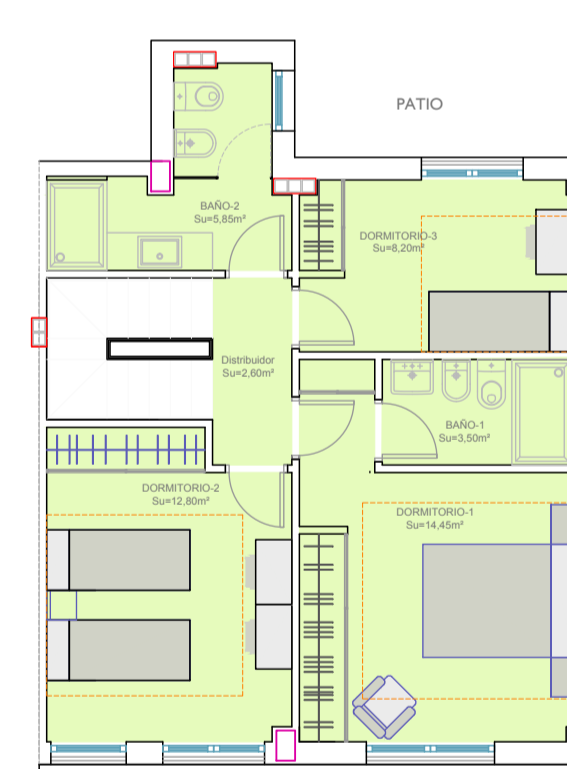

OPCIÓN 2

Planta 1ª VIVIENDA A - PORTAL-3 3 dorm.
 Sur=42,85m²

Planta 1ª VIVIENDA B - PORTAL-3 3 dorm.
 Sur=72,80m²

Planta 1ª VIVIENDA A - PORTAL-1 3 dorm.
 Sur=86,90m²

Planta 1ª VIVIENDA A - PORTAL-2 4 dorm.
 Sur=108,00m²

Planta 1ª VIV. DUPLEX B - PORTAL-2 PLANTA ALTA
 Sur=47,40m²

Planta 1ª VIVIENDA A - PORTAL-3 4 dorm.
 Sur=98,00m²

Planta 1ª VIVIENDA B - PORTAL-3 2 dorm.
 Sur=58,70m²

Planta 1ª VIVIENDA B - PORTAL-1 3 dorm.
 Sur=86,90m²

Planta 1ª VIVIENDA B - PORTAL-2 4 dorm.
 Sur=108,00m²

Planta 1ª VIV. DUPLEX C - PORTAL-2 PLANTA ALTA
 Sur=47,40m²

Planta 1ª VIVIENDA D - PORTAL-3 4 dorm.
 Sur=98,00m²

Planta 1ª VIVIENDA C - PORTAL-3 2 dorm.
 Sur=58,70m²

Planta 1ª VIVIENDA D - PORTAL-3 3 dorm.
 Sur=82,85m²

Planta 1ª VIVIENDA C - PORTAL-3 3 dorm.
 Sur=72,80m²

VIVIENDAS EN PLANTA PRIMERA

OPCIÓN 2