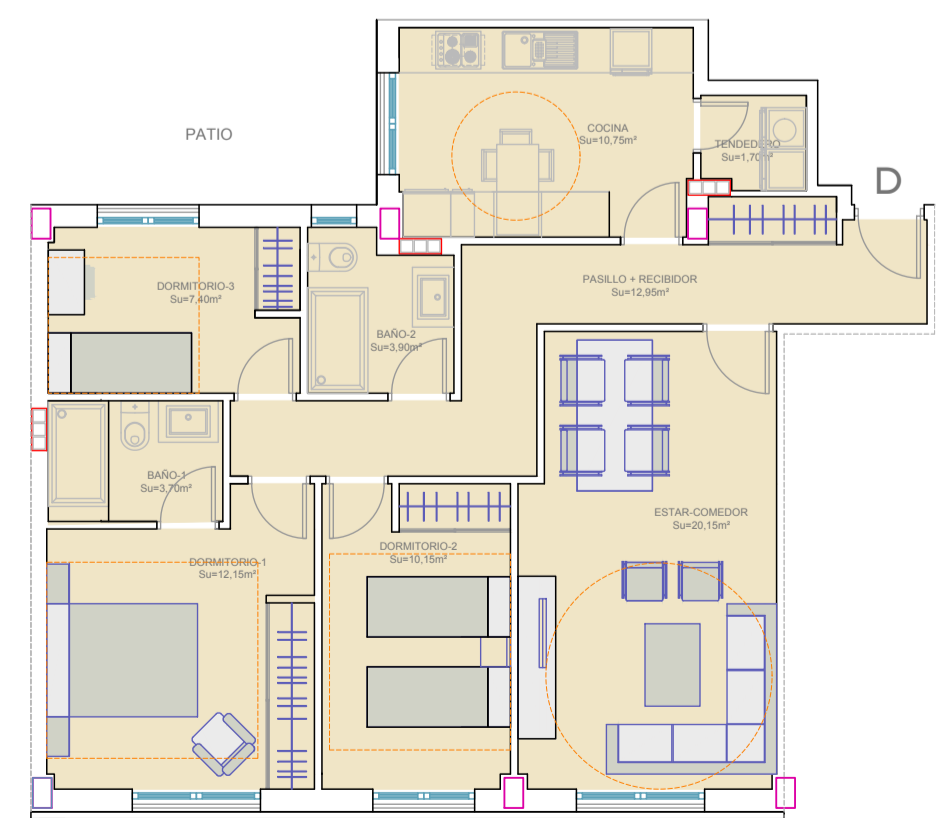

OPCIÓN 2

Planta 1ª VIVIENDA A - PORTAL-3 3 dorm.
 Sur=42,85m²

Planta 1ª VIVIENDA B - PORTAL-3 3 dorm.
 Sur=72,80m²

Planta 1ª VIVIENDA A - PORTAL-1 3 dorm.
 Sur=86,90m²

Planta 1ª VIVIENDA A - PORTAL-2 4 dorm.
 Sur=108,00m²

Planta 1ª VIV. DUPLEX B - PORTAL-2 PLANTA ALTA
 Sur=47,40m²

Planta 1ª VIVIENDA A - PORTAL-3 4 dorm.
 Sur=98,00m²

Planta 1ª VIVIENDA B - PORTAL-3 2 dorm.
 Sur=58,70m²

Planta 1ª VIVIENDA B - PORTAL-1 3 dorm.
 Sur=86,90m²

Planta 1ª VIVIENDA B - PORTAL-2 4 dorm.
 Sur=108,00m²

Planta 1ª VIV. DUPLEX C - PORTAL-2 PLANTA ALTA
 Sur=47,40m²

Planta 1ª VIVIENDA D - PORTAL-3 4 dorm.
 Sur=98,00m²

Planta 1ª VIVIENDA C - PORTAL-3 2 dorm.
 Sur=58,70m²

Planta 1ª VIVIENDA D - PORTAL-3 3 dorm.
 Sur=82,85m²

Planta 1ª VIVIENDA C - PORTAL-3 3 dorm.
 Sur=72,80m²

VIVIENDAS EN PLANTA PRIMERA

OPCIÓN 2