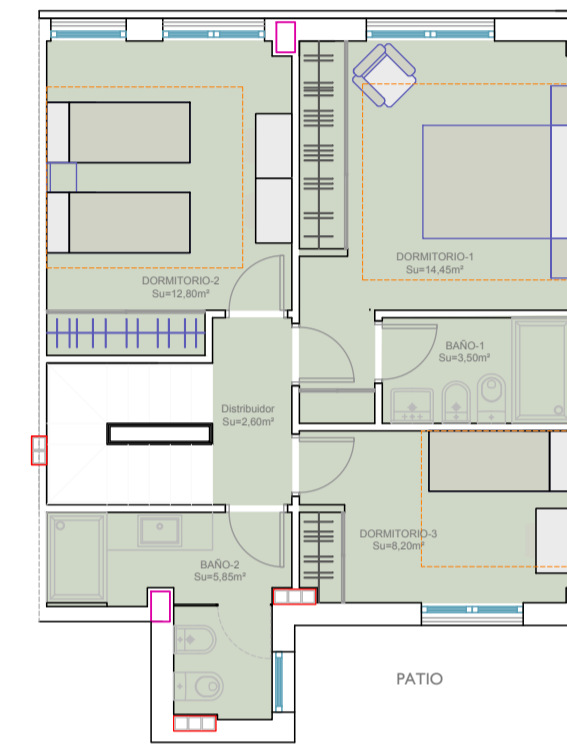

OPCIÓN 2

Planta 1ª VIVIENDA A - PORTAL-3 3 dorm.
 Sur=42,85m²

Planta 1ª VIVIENDA B - PORTAL-3 3 dorm.
 Sur=72,80m²

Planta 1ª VIVIENDA A - PORTAL-1 3 dorm.
 Sur=86,90m²

Planta 1ª VIVIENDA A - PORTAL-2 4 dorm.
 Sur=108,00m²

Planta 1ª VIV. DUPLEX B - PORTAL-2 PLANTA ALTA
 Sur=47,40m²

Planta 1ª VIVIENDA A - PORTAL-3 4 dorm.
 Sur=98,00m²

Planta 1ª VIVIENDA B - PORTAL-3 2 dorm.
 Sur=58,70m²

Planta 1ª VIVIENDA B - PORTAL-1 3 dorm.
 Sur=86,90m²

Planta 1ª VIVIENDA B - PORTAL-2 4 dorm.
 Sur=108,00m²

Planta 1ª VIV. DUPLEX C - PORTAL-2 PLANTA ALTA
 Sur=47,40m²

Planta 1ª VIVIENDA D - PORTAL-3 4 dorm.
 Sur=98,00m²

Planta 1ª VIVIENDA C - PORTAL-3 2 dorm.
 Sur=58,70m²

Planta 1ª VIVIENDA D - PORTAL-3 3 dorm.
 Sur=82,85m²

Planta 1ª VIVIENDA C - PORTAL-3 3 dorm.
 Sur=72,80m²

VIVIENDAS EN PLANTA PRIMERA

OPCIÓN 2