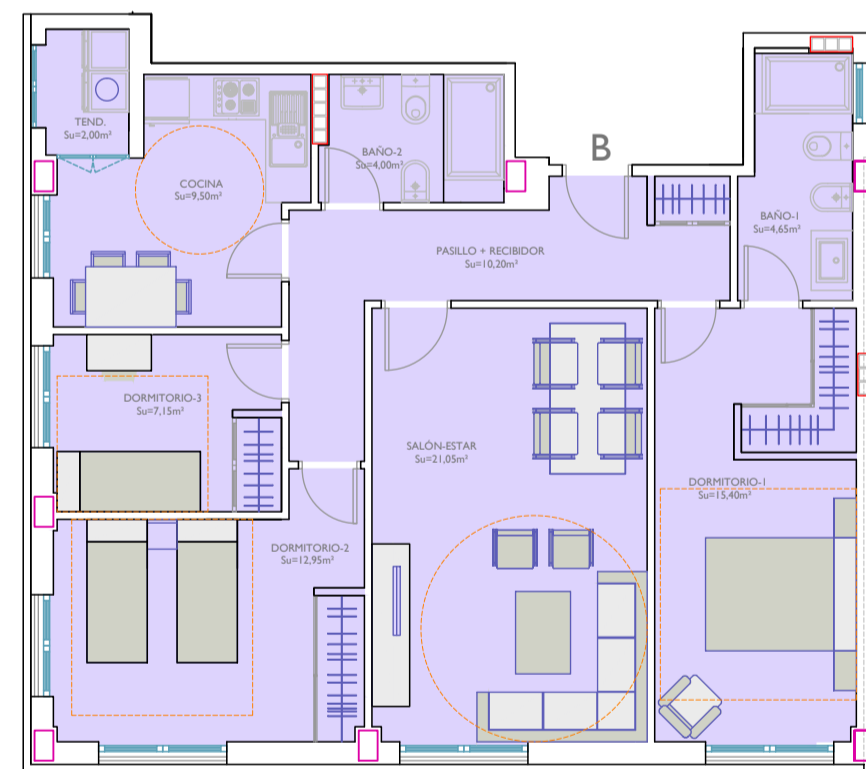

OPCIÓN 2

Planta 1ª VIVIENDA A - PORTAL-3 3 dorm.
 Sur=42,85m²

Planta 1ª VIVIENDA B - PORTAL-3 3 dorm.
 Sur=72,80m²

Planta 1ª VIVIENDA A - PORTAL-1 3 dorm.
 Sur=86,90m²

Planta 1ª VIVIENDA A - PORTAL-2 4 dorm.
 Sur=108,00m²

Planta 1ª VIV. DUPLEX B - PORTAL-2 PLANTA ALTA
 Sur=47,40m²

Planta 1ª VIVIENDA A - PORTAL-3 4 dorm.
 Sur=98,00m²

Planta 1ª VIVIENDA B - PORTAL-3 2 dorm.
 Sur=58,70m²

Planta 1ª VIVIENDA B - PORTAL-1 3 dorm.
 Sur=86,90m²

Planta 1ª VIVIENDA B - PORTAL-2 4 dorm.
 Sur=108,00m²

Planta 1ª VIV. DUPLEX C - PORTAL-2 PLANTA ALTA
 Sur=47,40m²

Planta 1ª VIVIENDA D - PORTAL-3 4 dorm.
 Sur=98,00m²

Planta 1ª VIVIENDA C - PORTAL-3 2 dorm.
 Sur=58,70m²

Planta 1ª VIVIENDA D - PORTAL-3 3 dorm.
 Sur=82,85m²

Planta 1ª VIVIENDA C - PORTAL-3 3 dorm.
 Sur=72,80m²

VIVIENDAS EN PLANTA PRIMERA

OPCIÓN 2