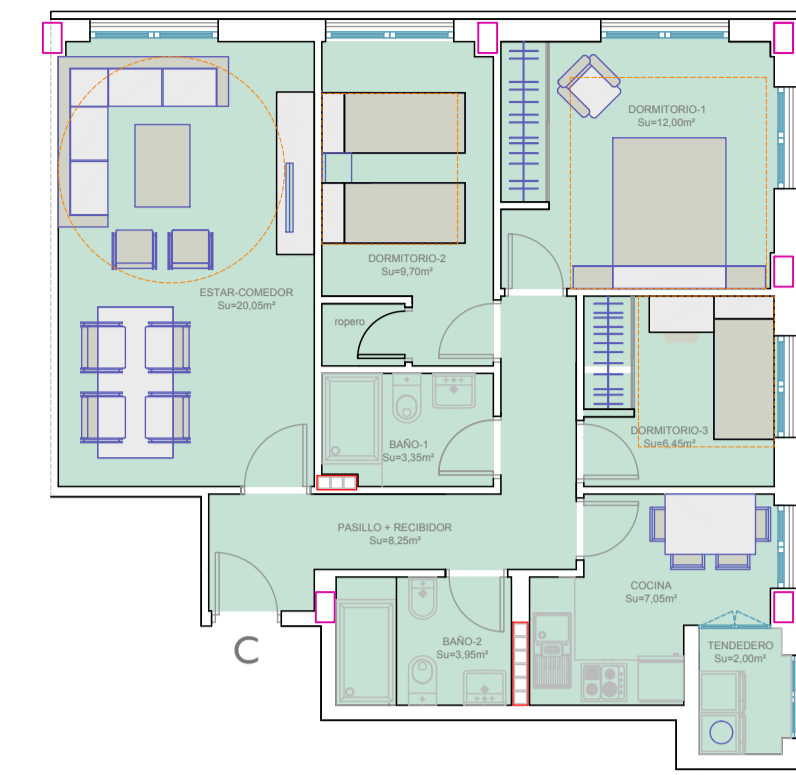

OPCIÓN 2

Planta 1ª VIVIENDA A - PORTAL-3 3 dorm.
 Sur=42,85m²

Planta 1ª VIVIENDA B - PORTAL-3 3 dorm.
 Sur=72,80m²

Planta 1ª VIVIENDA A - PORTAL-1 3 dorm.
 Sur=86,90m²

Planta 1ª VIVIENDA A - PORTAL-2 4 dorm.
 Sur=108,00m²

Planta 1ª VIV. DUPLEX B - PORTAL-2 PLANTA ALTA
 Sur=47,40m²

Planta 1ª VIVIENDA A - PORTAL-3 4 dorm.
 Sur=98,00m²

Planta 1ª VIVIENDA B - PORTAL-3 2 dorm.
 Sur=58,70m²

Planta 1ª VIVIENDA B - PORTAL-1 3 dorm.
 Sur=86,90m²

Planta 1ª VIVIENDA B - PORTAL-2 4 dorm.
 Sur=108,00m²

Planta 1ª VIV. DUPLEX C - PORTAL-2 PLANTA ALTA
 Sur=47,40m²

Planta 1ª VIVIENDA D - PORTAL-3 4 dorm.
 Sur=98,00m²

Planta 1ª VIVIENDA C - PORTAL-3 2 dorm.
 Sur=58,70m²

Planta 1ª VIVIENDA D - PORTAL-3 3 dorm.
 Sur=82,85m²

Planta 1ª VIVIENDA C - PORTAL-3 3 dorm.
 Sur=72,80m²

VIVIENDAS EN PLANTA PRIMERA

OPCIÓN 2