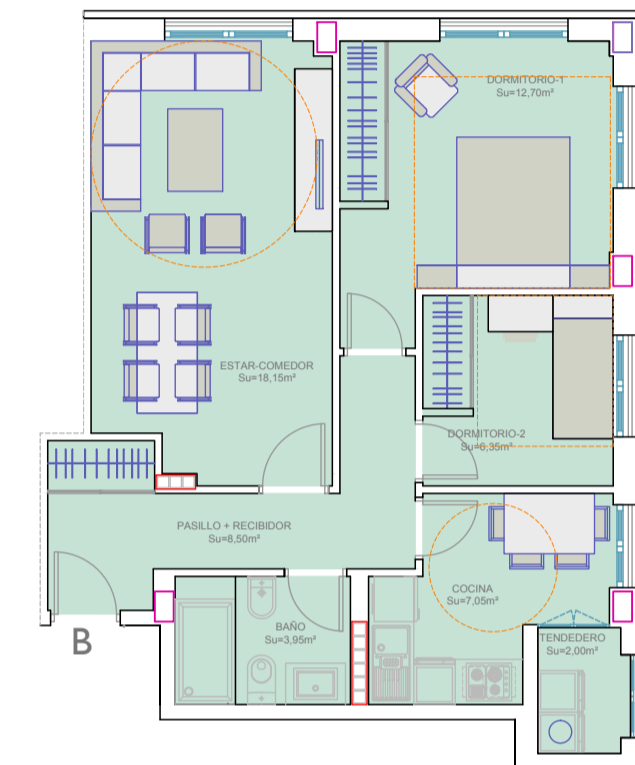

OPCIÓN 2

Planta 1ª VIVIENDA A - PORTAL-3 3 dorm.
 Sur=42,85m²

Planta 1ª VIVIENDA B - PORTAL-3 3 dorm.
 Sur=72,80m²

Planta 1ª VIVIENDA A - PORTAL-1 3 dorm.
 Sur=86,90m²

Planta 1ª VIVIENDA A - PORTAL-2 4 dorm.
 Sur=108,00m²

Planta 1ª VIV. DUPLEX B - PORTAL-2 PLANTA ALTA
 Sur=47,40m²

Planta 1ª VIVIENDA A - PORTAL-3 4 dorm.
 Sur=98,00m²

Planta 1ª VIVIENDA B - PORTAL-3 2 dorm.
 Sur=58,70m²

Planta 1ª VIVIENDA B - PORTAL-1 3 dorm.
 Sur=86,90m²

Planta 1ª VIVIENDA B - PORTAL-2 4 dorm.
 Sur=108,00m²

Planta 1ª VIV. DUPLEX C - PORTAL-2 PLANTA ALTA
 Sur=47,40m²

Planta 1ª VIVIENDA D - PORTAL-3 4 dorm.
 Sur=98,00m²

Planta 1ª VIVIENDA C - PORTAL-3 2 dorm.
 Sur=58,70m²

Planta 1ª VIVIENDA D - PORTAL-3 3 dorm.
 Sur=82,85m²

Planta 1ª VIVIENDA C - PORTAL-3 3 dorm.
 Sur=72,80m²

VIVIENDAS EN PLANTA PRIMERA

OPCIÓN 2